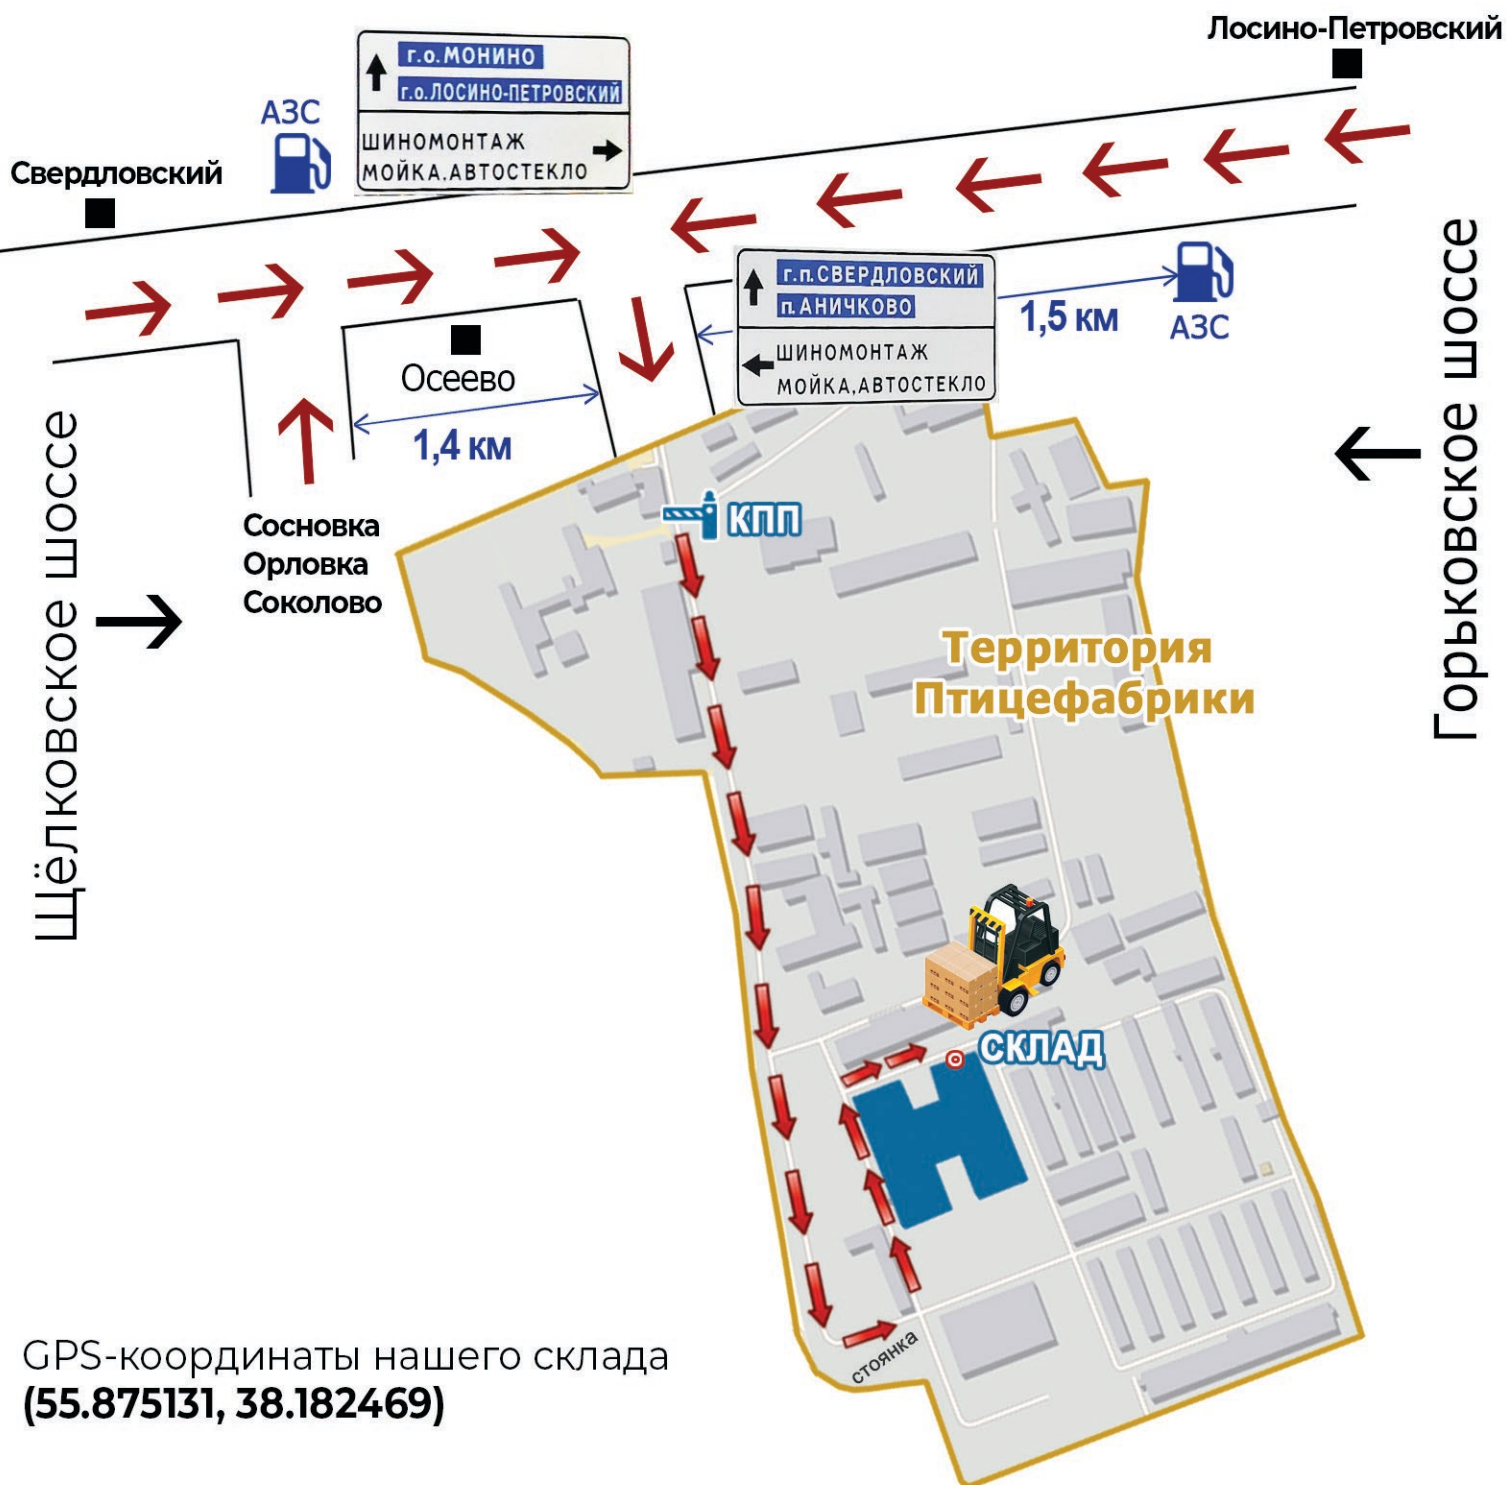

ALSAV

Схема проезда на склад «ALSAV»

Московская область, Щёлковский р-н, деревня Осеево,
территория Щёлковской Птицефабрики, Склад №5

GPS-координаты нашего склада
(55.875131, 38.182469)

МКАД